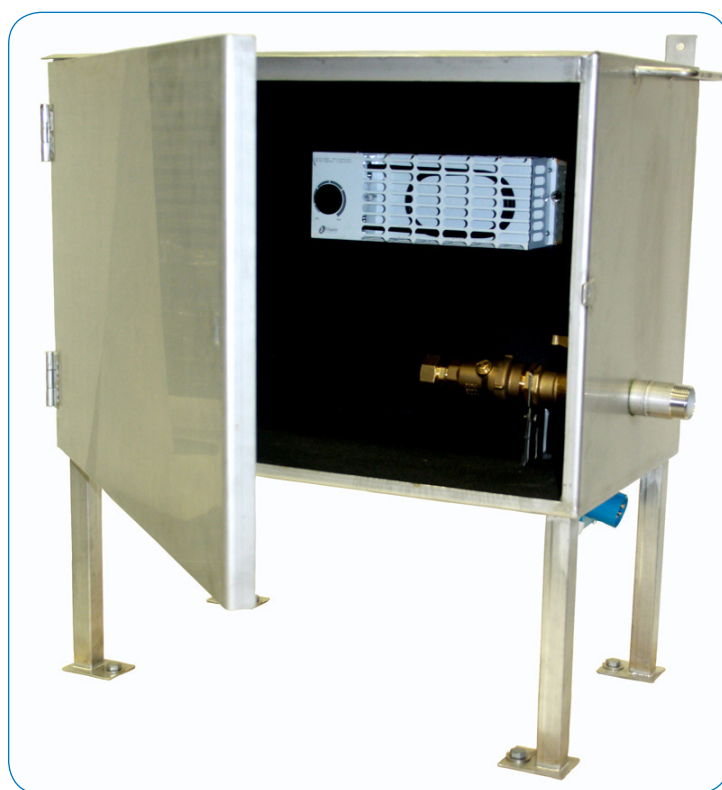

Byggvattenskåp

Låsbart byggvattenskåp

Här är lösningen på problemet med provisorisk vattenförsäljning/försörjning, speciellt under köldperioden eller när man vill ha extra säkerhet.

Enheten består av en rostfri låda som är eluppvärmd och isolerad för att kunna användas ner till mycket låga temperaturer. Lådan har som standard en Qn6 konsol monterad och levereras med passbitar som gör att man kan montera en Qn2,5 mätare i Qn6 konsolen.

Lådan monteras lämpligen på en EU-pall i de förborrade hålen eller ställs direkt på marken. Man kan montera ett hänglås för att hindra att obehöriga kommer åt mätaren. På varje sida om mätaren finns avstängningsventiler.

Skåpet levereras givetvis med en kontrollerbar backventil.

Låsbart byggvattenskåp med QN6 konsoll

Värmeelement 230V

Backventil och anslutningar 1 1/4" inv. gänga

Artikelnummer	Benämning
373030	Byggvattenskåp