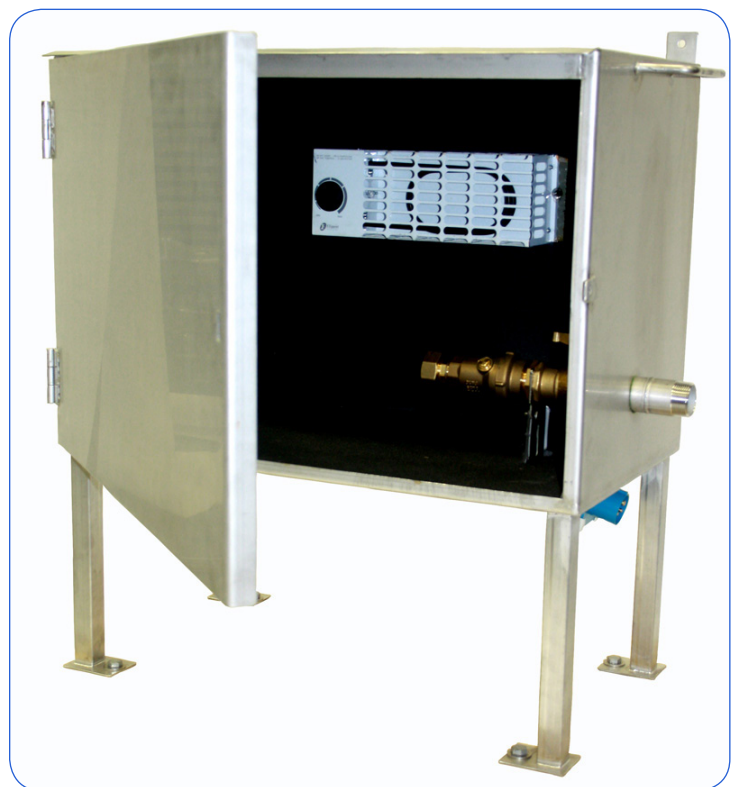

Byggvattenskåp

Låsbart byggvattenskåp

Här är lösningen på problemet med provisorisk vattenförsäljning/försörjning, speciellt under köldperioden eller när man vill ha extra säkerhet.

Enheten består av en rostfri låda som är eluppvärmd och isolerad för att kunna användas ner till mycket låga temperaturer. Lådan har som standard en Qn6 konsol monterad och levereras med passbitar som gör att man kan montera en Qn2,5 mätare i Qn6 konsolen.

Lådan monteras lämpligen på en EU-pall i de förborrade hålen eller ställs direkt på marken. Man kan montera ett hänglås för att hindra att obehöriga kommer åt mätaren. På varje sida om mätaren finns avstängningsventiler.

Skåpet levereras givetvis med en kontrollerbar backventil.

Låsbart byggvattenskåp med QN6 konsoll

Värmeelement 230V

Backventil och anslutningar 1 1/4" inv. gänga

Artikelnummer	Benämning
373030	Byggvattenskåp