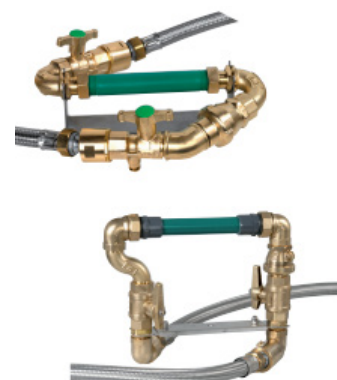

## Vattenmätare 220mm

Qn	mm	Anslutning	Höjd	Artikelnummer
2,5	220	1"	1,00m	0399645
2,5	220	1"	1,25m	0399646
2,5	220	1"	1,50m	0399647
2,5	220	1"	1,75m	0399648
2,5	220	1"	2,0m	0399649

## Parallell 2xQn2,5 för vattenmätare 190mm

Qn	mm	Anslutning	Höjd	Artikelnummer
2x2,5	190	1¼"	1,25m	0399652
2x2,5	190	1¼"	1,50m	0399653
2x2,5	190	1¼"	1,75m	0399638

KZ vattenmätarbrunn (3 modeller: QN 2,5 och QN 6 samt parallellkopplad 2xQN 2,5)  
Varierande användningsområden till exempel bostadshus, byggplatser, parkeringsanläggning, mindre trädgårdsanläggningar, campingplatser och kyrkogårdar.

Bestående av:

Brunn av PE-material, färg svart, vattentät, rund, största utvändiga diameter 550 mm, invändig diameter 384 mm. Brunnsbetäckning av gjutjärn GGG, rund, med tätning, utvändiga diameter 425 mm, med påskrift och separat slät yta 70x80 mm för individuell textgravyr, låsbar med medlevererad nyckel. KZ-isolerkudde som extra frost- och kondensatspär, in- och utgång.

Anslutning med invändig gänga DN 25/32. Flexibla slangar av silikon med rostfri stålmantel, konsol och lyftstång i rostfritt stål. OBS! Med flexibla specialkulleleder för att kunna lyfta konsollen utan att tvinna/matta ut slangarna! (Medför 10 års garanti på funktion och täthet på hela brunnen!)