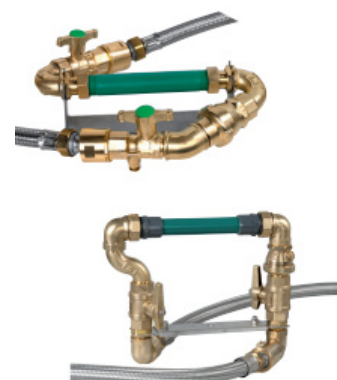

KZ mätarbrunn

KZ mätarbrunn

Vattenmätare standard Qn 2,5 190mm

Qn	mm	Anslutning	Höjd	Artikelnummer
2,5	190	1"	1,00m	0399135
2,5	190	1"	1,25m	0399136
2,5	190	1"	1,50m	0399137
2,5	190	1"	1,75m	0399138
2,5	190	1"	2,0m	0399139
2,5	190	1"	1,20-1,70m*	0399551

* teleskopisk

Vattenmätare standard Qn6 260mm

6	260	1¼"	1,00m	0399436
6	260	1¼"	1,25m	0399437
6	260	1¼"	1,50m	0399438
6	260	1¼"	1,75m	0399439
6	260	1¼"	2,0m	0399440
6	260	1¼"	1,20-1,70m*	0399566

* teleskopisk

Vattenmätare 220mm

Qn	mm	Anslutning	Höjd	Artikelnummer
2,5	220	1"	1,00m	0399645
2,5	220	1"	1,25m	0399646
2,5	220	1"	1,50m	0399647
2,5	220	1"	1,75m	0399648
2,5	220	1"	2,0m	0399649

Parallell 2xQn2,5 för vattenmätare 190mm

Qn	mm	Anslutning	Höjd	Artikelnummer
2x2,5	190	1¼"	1,25m	0399652
2x2,5	190	1¼"	1,50m	0399653
2x2,5	190	1¼"	1,75m	0399638

KZ vattenmätarbrunn (3 modeller: QN 2,5 och QN 6 samt parallellkopplad 2xQN 2,5)
Varierande användningsområden till exempel bostadshus, byggplatser, parkeringsanläggning, mindre trädgårdsanläggningar, campingplatser och kyrkogårdar.

Bestående av:

Brunn av PE-material, färg svart, vattentät, rund, största utvändiga diameter 550 mm, invändig diameter 384 mm. Brunnsbetäckning av gjutjärn GGG, rund, med tätning, utvändiga diameter 425 mm, med påskrift och separat slät yta 70x80 mm för individuell textgravyr, låsbar med medlevererad nyckel. KZ-isolerkudde som extra frost- och kondensatspär, in- och utgång.

Anslutning med invändig gänga DN 25/32. Flexibla slangar av silikon med rostfri stålmantel, konsol och lyftstång i rostfritt stål. OBS! Med flexibla specialkulleleder för att kunna lyfta konsollen utan att tvinna/matta ut slangarna! (Medför 10 års garanti på funktion och täthet på hela brunnen!)

KZ
HANDELS

KZ Handels AB

Box 10337

434 24 KUNGSBACKA

Tel: 0300-541610

Fax: 0300-543805

E-post info@kzhandels.se

Hemsida www.kzhandels.se