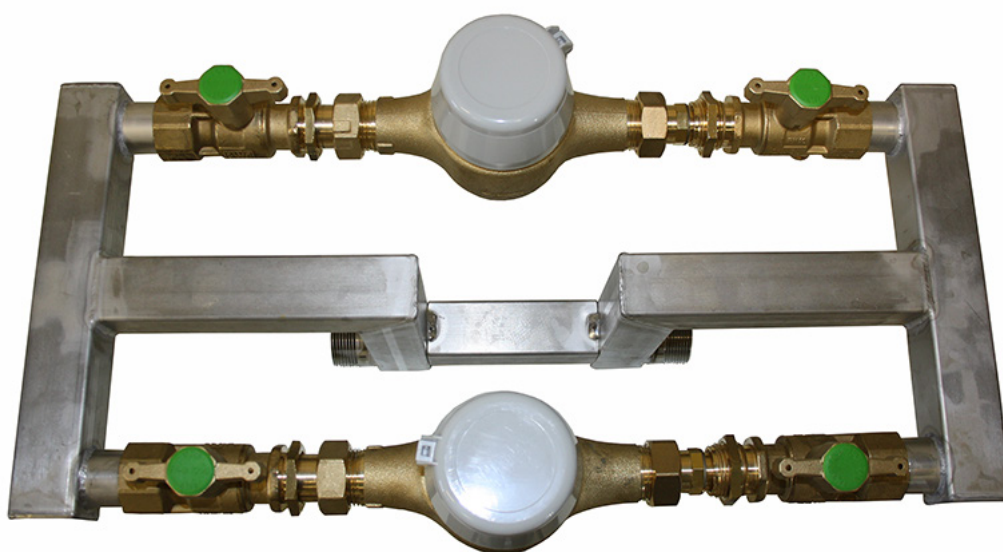

KZ övergångskonsol

Övergångskonsol

KZ övergångskonsol för ombyggnad av överdimensionerade gamla mätarkoppel, tillverkad i mässing och rostfritt.

Som standardalternativ kan följande enheter levereras:

- QN 10 till 2 x QN 6.
- QN 10 till 2s x QN 2,5.
- QN 6 till 2 x QN 2,5
- Flänsade mätare till valfritt QN 10, QN 6 eller QN 2,5

Enheten levereras med kulventiler i mässing. Kan också utrustas med backventil eller snedsättesventil allt efter önskemål.

Liksom alla våra mätarkonsoler har även denna en ventil för att kunna tappa ur vatten från hussidan av konsolen. En ytterligare finess är att backventilen enkelt kan kontrolleras för 100% täthet genom att en skruv enkelt lossas.