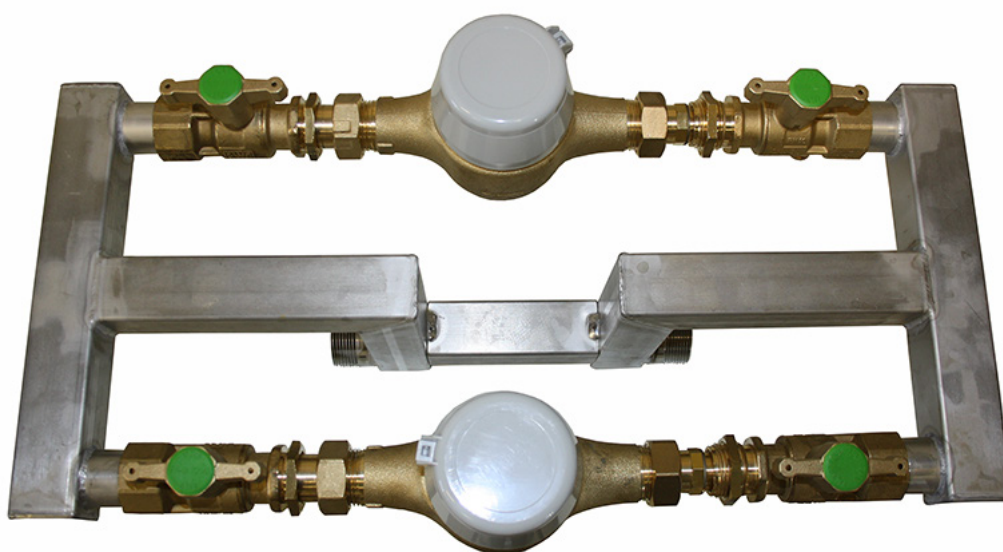

# KZ övergångskonsol

Övergångskonsol

KZ övergångskonsol för ombyggnad av överdimensionerade gamla mätarkoppel, tillverkad i mässing och rostfritt.

Som standardalternativ kan följande enheter levereras:

- QN 10 till 2 x QN 6.
- QN 10 till 2s x QN 2,5.
- QN 6 till 2 x QN 2,5
- Flänsade mätare till valfritt QN 10, QN 6 eller QN 2,5

Enheten levereras med kulventiler i mässing. Kan också utrustas med backventil eller snedsättesventil allt efter önskemål.

Liksom alla våra mätarkonsoler har även denna en ventil för att kunna tappa ur vatten från hussidan av konsolen. En ytterligare finess är att backventilen enkelt kan kontrolleras för 100% täthet genom att en skruv enkelt lossas.