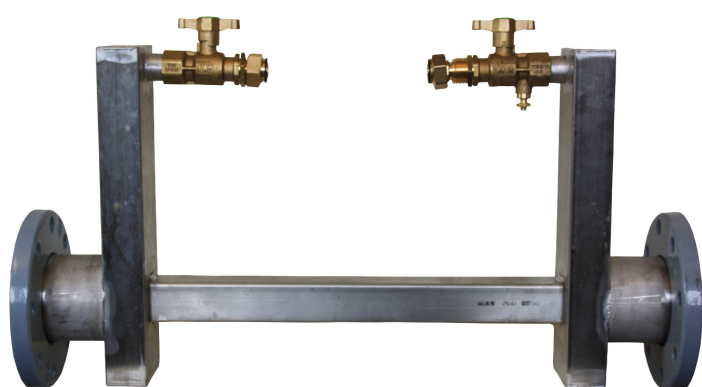

Övergångskonsol special

Övergångskonsol special

Utöver våra övergångskonsoler av standardmodell tillverkar vi vilka övergångar som helst.

Nedan visar vi bilder på övergångar som är specialanpassade för enstaka kunder. Tack vare egen tillverkning kan vi lägga in teleskopiska flänsar. Det medför att vinkelfel och felaktig inmätning kan elimineras.