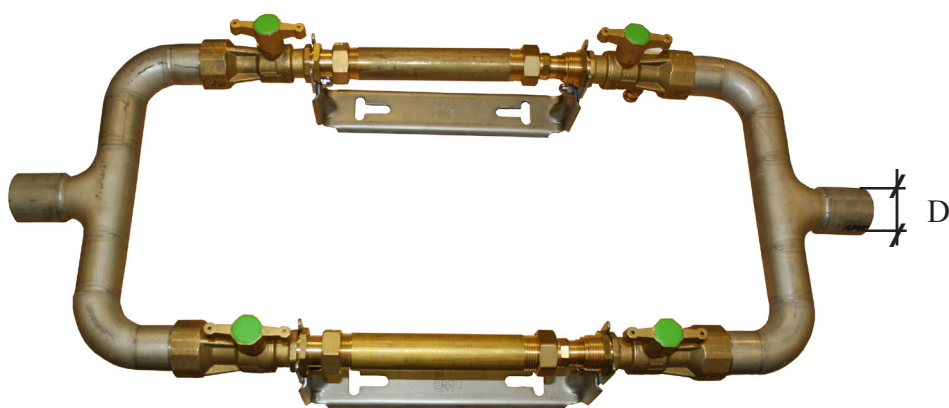

# Parallellkoppel

Parallellkoppel för upp till 4 mätare

KZ Handels parallellkoppel för upp till 4 mätare: Q3 4 (Qn2,5), Q3 10 (Qn6) och Q3 16 (Qn10). Våra koppel är tillverkade i rostfritt och med ventiler i avzinkningshärdig eller blyfri mässing. Tillverkningen sker i våra verkstäder och därför kan kopplarna anpassas efter kundens egna önskemål såsom flänsat utförande och andra dimensioner.

Parallellkoppel med konsol

Art.nummer	Benämning	D	Mätgänga	Antal mätare
6144	Parallellkoppel 2 x Qn 2,5	G32	G25	2
6145	Parallellkoppel 3 x Qn 2,5	G40	G25	3
6146	Parallellkoppel 4 x Qn 2,5	G50	G25	4
6147	Parallellkoppel 2 x Qn 6	G50	G32	2
6148	Parallellkoppel 3 x Qn 6	G65	G32	3
6149	Parallellkoppel 4 x Qn 6	G65	G32	4
6150	Parallellkoppel 2 x Qn 10	G65	G50	2
6151	Parallellkoppel 3 x Qn 10	G65	G50	3
6152	Parallellkoppel 4 x Qn 10	100*	G50	4