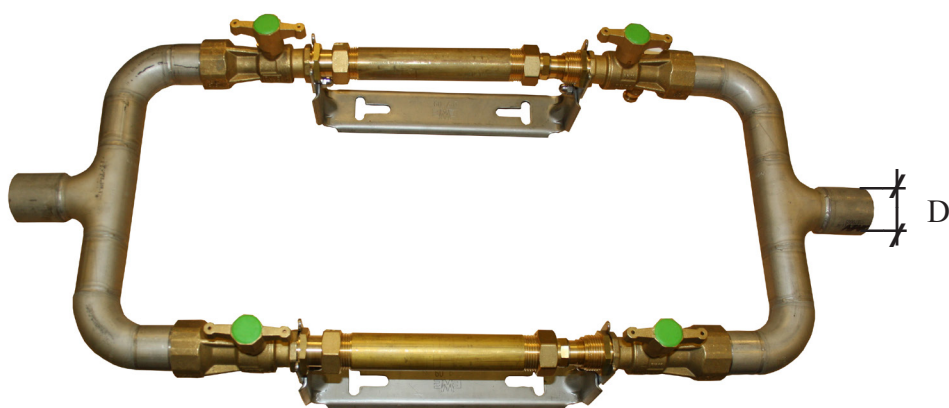

# Parallellkoppel

Parallellkoppel för upp till 4 mätare

KZ Handels parallellkoppel för upp till 4 mätare: Q3 4 (Qn2,5), Q3 10 (Qn6) och Q3 16 (Qn10). Våra koppel är tillverkade i rostfritt och med ventiler i avzinkningshärdig eller blyfri mässing. Tillverkningen sker i våra verkstäder och därför kan kopplarna anpassas efter kundens egna önskemål såsom flänsat utförande och andra dimensioner.

Parallellkoppel med konsol

Art.nummer	Benämning	D	Mätgänga	Antal mätare
6144	Parallellkoppel 2 x Qn 2,5	G32	G25	2
6145	Parallellkoppel 3 x Qn 2,5	G40	G25	3
6146	Parallellkoppel 4 x Qn 2,5	G50	G25	4
6147	Parallellkoppel 2 x Qn 6	G50	G32	2
6148	Parallellkoppel 3 x Qn 6	G65	G32	3
6149	Parallellkoppel 4 x Qn 6	G65	G32	4
6150	Parallellkoppel 2 x Qn 10	G65	G50	2
6151	Parallellkoppel 3 x Qn 10	G65	G50	3
6152	Parallellkoppel 4 x Qn 10	100*	G50	4