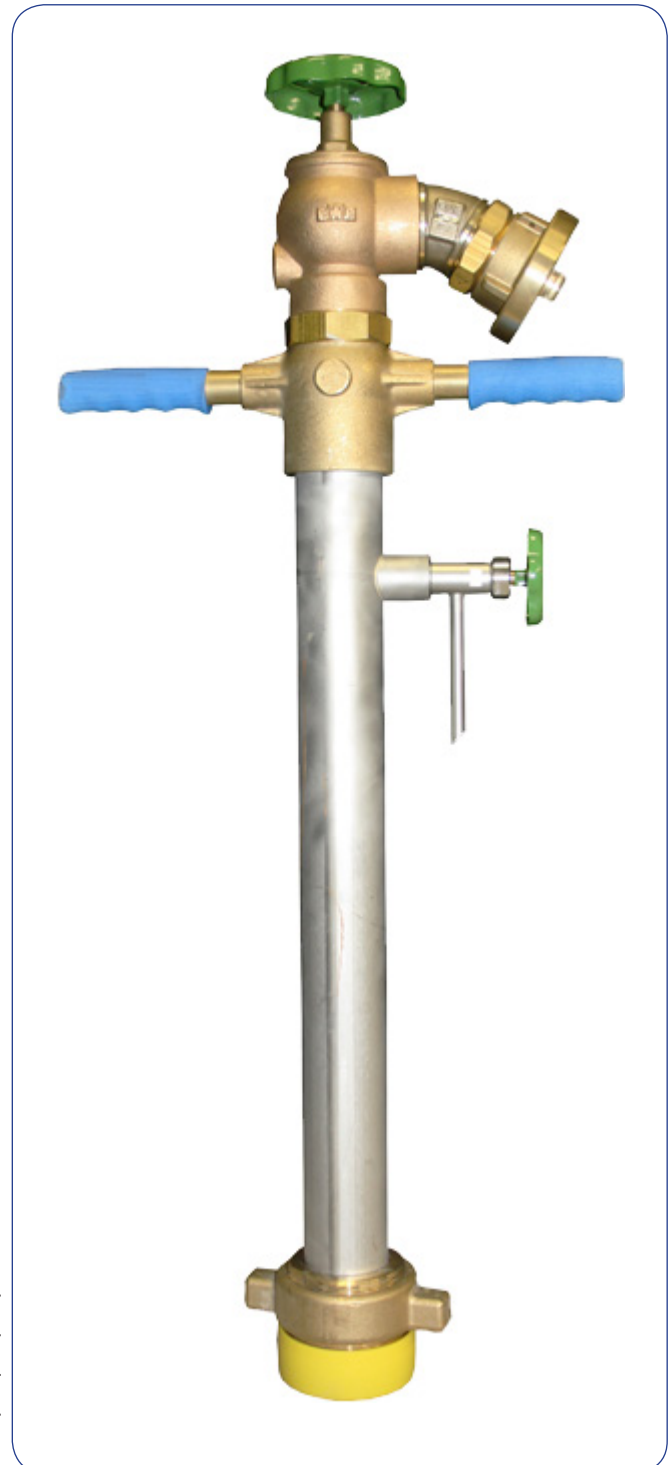

KZ
HANDELS

KZ Handels AB

Box 10337
434 24 KUNGSBACKA
Tel: 0300-541610
Fax: 0300-543805
E-post info@kzhandels.se
Hemsida www.kzhandels.se