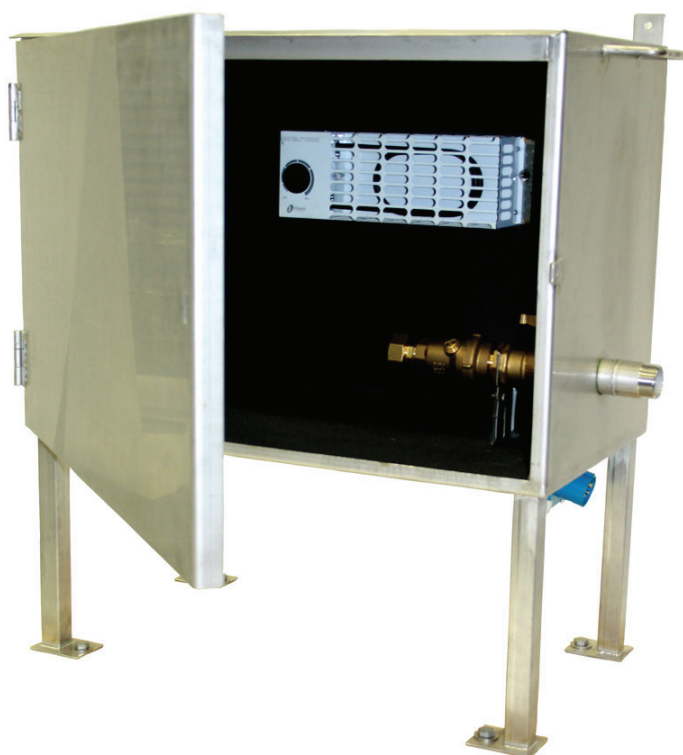

Byggvattenskåp

Låsbart byggvattenskåp

Här är lösningen på problemet med provisorisk vattenförsäljning/försörjning, speciellt under köldperioden eller när man vill ha extra säkerhet.

Enheten består av en rostfri låda som är eluppvärmd och isolerad för att kunna användas ner till mycket låga temperaturer. Lådan har som standard en Qn6 konsol monterad och levereras med passbitar som gör att man kan montera en Qn2,5 mätare i Qn6 konsolen.

Lådan monteras lämpligen på en EU-pall i de förborrade hålen eller ställs direkt på marken. Man kan montera ett hänglås för att hindra att obehöriga kommer åt mätaren. På varje sida om mätaren finns avstängningsventiler.

Skåpet levereras givetvis med en kontrollerbar backventil.

Låsbart byggvattenskåp med QN6 konsoll

Värmeelement 230V

Backventil och anslutningar 1 1/4" inv. gänga

Artikelnummer	Benämning
373030	Byggvattenskåp