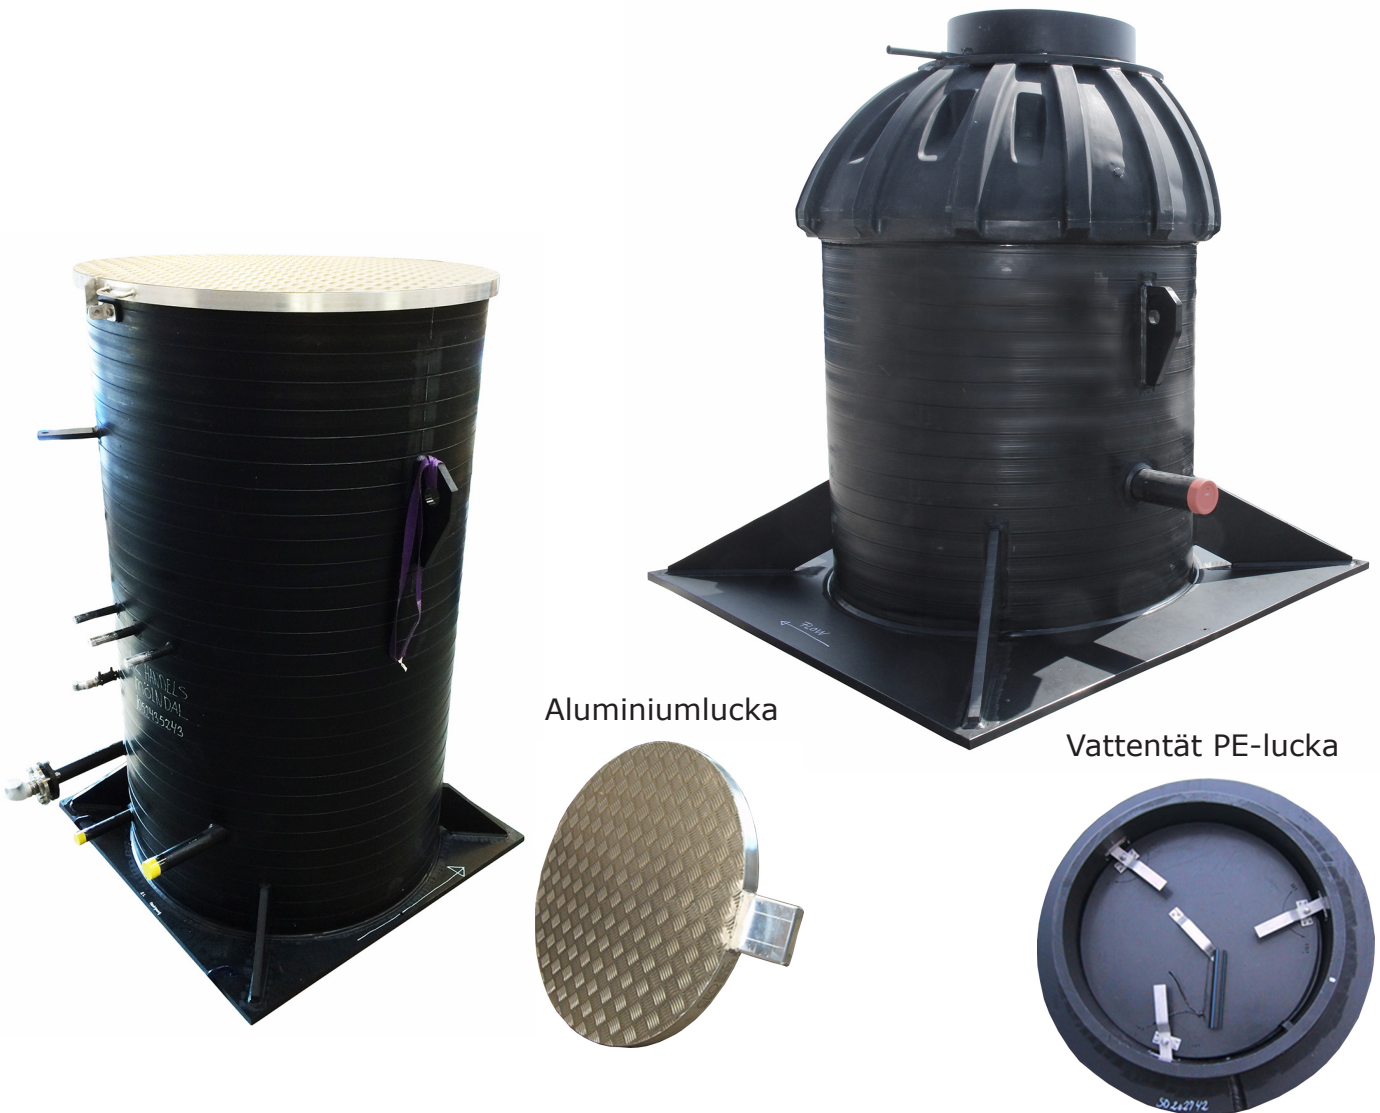

# KZ nedstigningsbrunn

## Stora nedstigningsbrunnar i PE

Aluminiumlucka

Vattentät PE-lucka

- Samtliga skarvar/genomföringar är extrudersvetsade både in & utvändigt.
- Diametrar från 600-2500mm.
- Kan levereras med dubbel botten med stålkryss när det är högt grundvatten och grundvattentrycket riskerar att deformera bottenplattan.
- Bottenplattan är beräknad och dimensionerad för att förhindra uppflytning vid högt omgivande grundvatten.
- Produceras endast mot order vilket ger stor flexibilitet för kundanpassning.
- Samtliga kundorder görs mot uppritad CAD ritning som godkänns av slutkund.
- 100% täthet - 10 års garanti.
- Ljus insida vilket gör att arbetsmiljön förbättras.
- Homogent rör - lätt att skruva fast extra tillbehör samt garanterat tät.
- Vattentät PE lucka om så önskas.