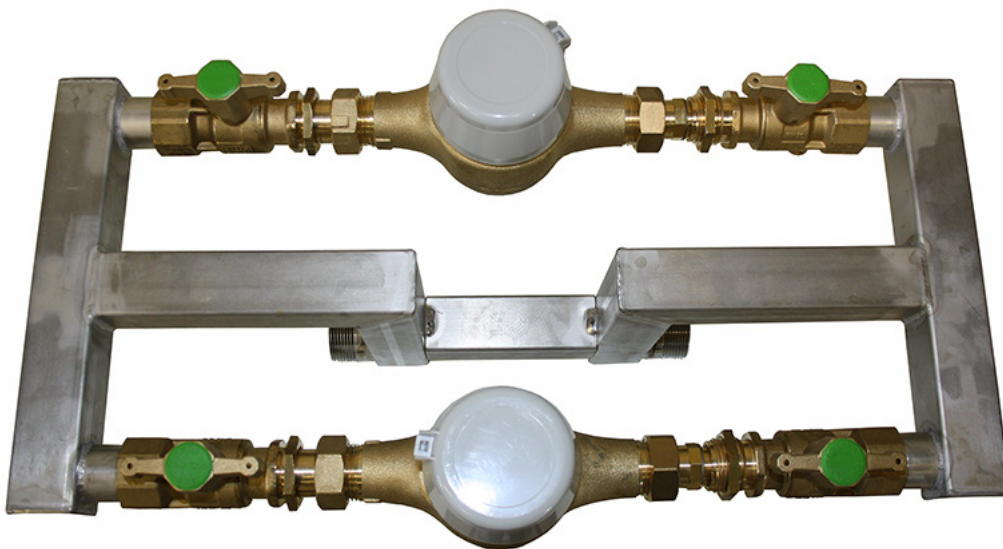

KZ övergångskonsol

Övergångskonsol

KZ övergångskonsol för ombyggnad av överdimensionerade gamla mätarkoppel, tillverkad i mässing och rostfritt.

Som standardalternativ kan följande enheter levereras:

- QN 10 till 2 x QN 6.
- QN 10 till 2s x QN 2,5.
- QN 6 till 2 x QN 2,5
- Flänsade mätare till valfritt QN 10, QN 6 eller QN 2,5

Enheten levereras med kulventiler i mässing. Kan också utrustas med backventil eller snedsättesventil allt efter önskemål.

Liksom alla våra mätarkonsoler har även denna en ventil för att kunna tappa ur vatten från hussidan av konsolen. En ytterligare finess är att backventilen enkelt kan kontrolleras för 100% täthet genom att en skruv enkelt lossas.