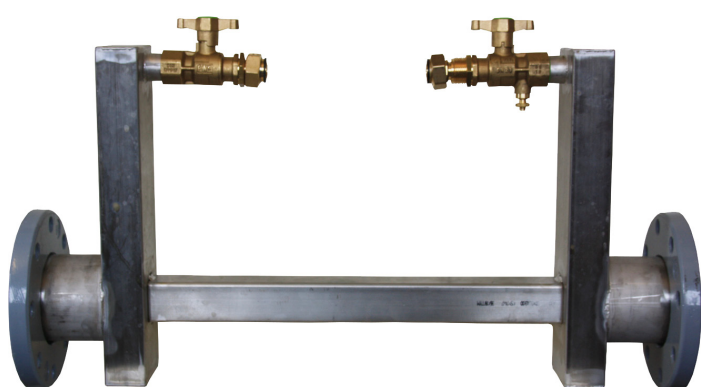

Övergångskonsol special

Övergångskonsol special

Utöver våra övergångskonsoler av standardmodell tillverkar vi vilka övergångar som helst.

Nedan visar vi bilder på övergångar som är specialanpassade för enstaka kunder. Tack vare egen tillverkning kan vi lägga in teleskopiska flänsar. Det medför att vinkelfel och felaktig inmätning kan elimineras.