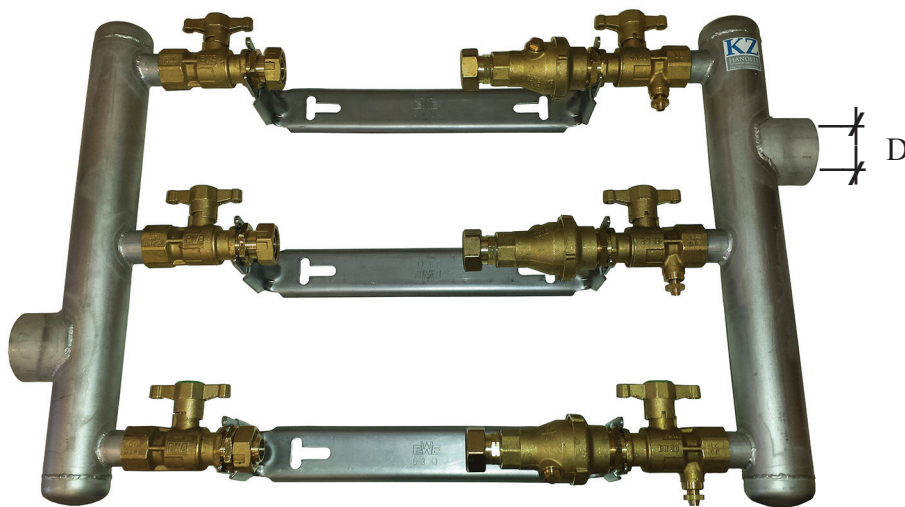

Parallellkoppel

Parallellkoppel för upp till 4 mätare

KZ Handels parallellkoppel för upp till 4 mätare: Q3 4 (Qn2,5), Q3 10 (Qn6) och Q3 16 (Qn10). Våra koppel är tillverkade i rostfritt och med ventiler i avzinkningshärdig eller blyfri mässing. Tillverkningen sker i våra verkstäder och därför kan koplarna anpassas efter kundens egna önskemål såsom med backventil, flänsat utförande och andra dimensioner.

Parallellkoppel med konsol

Art.nummer	Benämning	D	Mätgänga	Antal mätare
6144	Parallellkoppel 2 x Qn 2,5	G32	G25	2
6145	Parallellkoppel 3 x Qn 2,5	G40	G25	3
6146	Parallellkoppel 4 x Qn 2,5	G50	G25	4
6147	Parallellkoppel 2 x Qn 6	G50	G32	2
6148	Parallellkoppel 3 x Qn 6	G65	G32	3
6149	Parallellkoppel 4 x Qn 6	G65	G32	4
6150	Parallellkoppel 2 x Qn 10	G65	G50	2
6151	Parallellkoppel 3 x Qn 10	G65	G50	3
6152	Parallellkoppel 4 x Qn 10	100*	G50	4