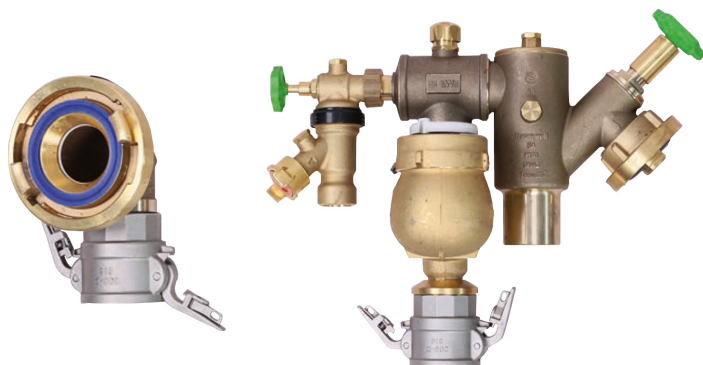

Mätarståndsrör i moduler

Mätarståndsrör i moduler

Vårt populära mätarståndsrör finns nu i en modulversion.
Ett rör och flera tillbehör - byt från spolrör till mätrör på ett klick.

Fördelar:

- » Modulröret består av flera komponenter som enkelt monteras med camlockkopplingar
- » Kan användas som både spolrör och mätarståndsrör beroende på tillval
- » Flera tillbehör för samma rör borgar för god ekonomi
- » Alla delar på plats inför varje uppdrag - inget byte av rör
- » Gedigna rostfria snabbkopplingar för enkelt och snabbt byte av moduler på arbetsplatsen
- » Minskar monterings tid då du slipper byta och spola rör
- » Skyddar alla komponenter och håller nere underhållskostnader
- » Svivlande rör - vänd åt alla håll
- » Perfekta för dricksvattentappning på evenemang

Art.nummer	Benämning
1178004	Underdel DN80 med camlock och kulventil
1178100	BA-skydd Q ³ 4 med vattenmätare 1 kran DN20
1178101	BA-skydd Q ³ 4 med vattenmätare 2 kran DN20
1178200	Spolrör med utloppskoppling
3747	Fotskruv A
3748	Fotskruv B
3749	Fotskruv C