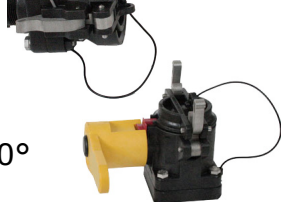

Tillbehör Edson sugtömning

Tillbehör och extrautrustning till Edson sugtömningsstationer

Adaptrar

Däck-koppling - adapter
1" **273-125** eller 1½" **273-150**

Däck-koppling - adapter
"Potta Potti" **274-150**

Däck-koppling - adapter
Universal med skvättskydd
272QC-150-SG

Utkast

Utkast med kulventil 90°
tillverkad i brons.

270BR-150

Sneaky - infälld
tömningsplats
INF-SN-265

Utkast för flytt av slang utan lukt.

Hane **160-A-2383-150**

Hona **160-A-2384-150**

Slangar och slangpaket

Slangpaket, synglas,
snabbkopplingar, kulventil
och alla adaptrar.
Slanglängd 7,5 eller 15
meter. Längre slangar finns
för beställning.

Kit 7,5m **261-25-150**

Kit 15m **261-50-150**

Slang 7,5m **262-25-150**

Slang 15m **262-50-150**

Endast slang. 7,5 eller
15 meter.

Utbytbara delar

Synglas -
backventil 1½"

269CL-150

Kulventil med handtag 1½"