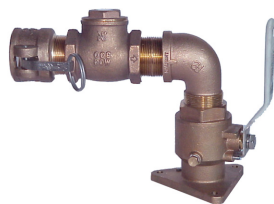

Tillbehör Edson sugtömning

Tillbehör och extrautrustning till Edson sugtömningsstationer

Adaptrar

Däck-koppling - adapter
1" **273-125** eller 1½" **273-150**

Däck-koppling - adapter
"Potta Potti" **274-150**

Däck-koppling - adapter
Universal med skvättskydd
272QC-150-SG

Utkast

Utkast med kulventil 90°
tillverkad i brons.

270BR-150

Sneaky - infälld
tömningsplats
INF-SN-265

Utkast för flytt av slang utan lukt.

Hane **160-A-2383-150**

Hona **160-A-2384-150**

Slangar och slangpaket

Slangpaket, synglas,
snabbkopplingar, kulventil
och alla adaptrar.
Slanglängd 7,5 eller 15
meter. Längre slangar finns
för beställning.

Kit 7,5m **261-25-150**

Kit 15m **261-50-150**

Slang 7,5m **262-25-150**

Slang 15m **262-50-150**

Endast slang. 7,5 eller
15 meter.

Utbytbara delar

Synglas -
backventil 1½"

269CL-150

Kulventil med handtag 1½"