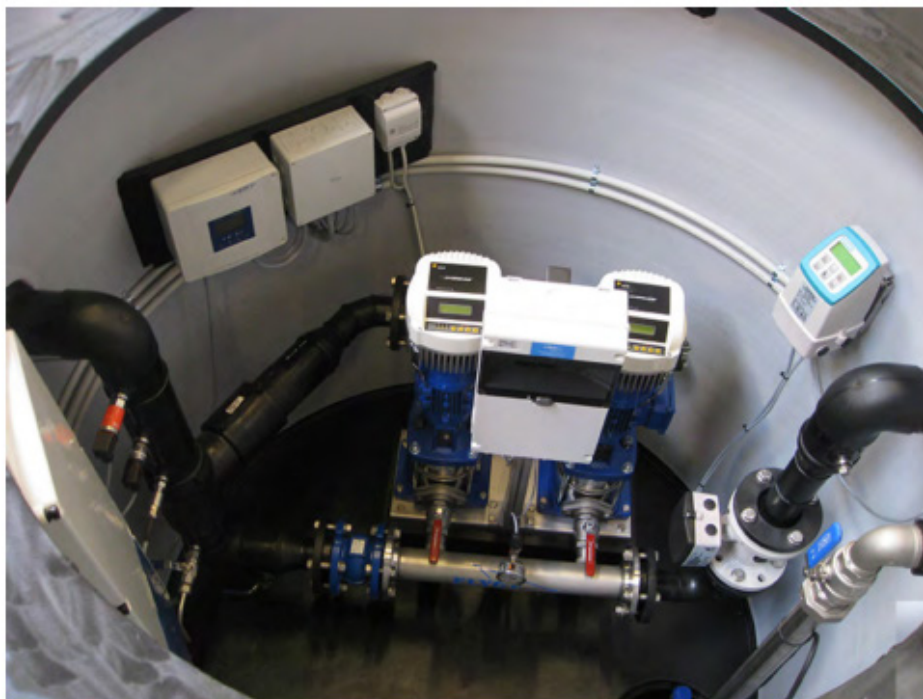

Tryckstegringsbrunn

Tryckstegringsbrunn för valfria tryck och flöden

KZ
HANDELS

KZ Handels AB

Box 10337
434 24 KUNGSBACKA
Tel: 0300-541610
Fax: 0300-543805
E-post info@kzhandels.se
Hemsida www.kzhandels.se