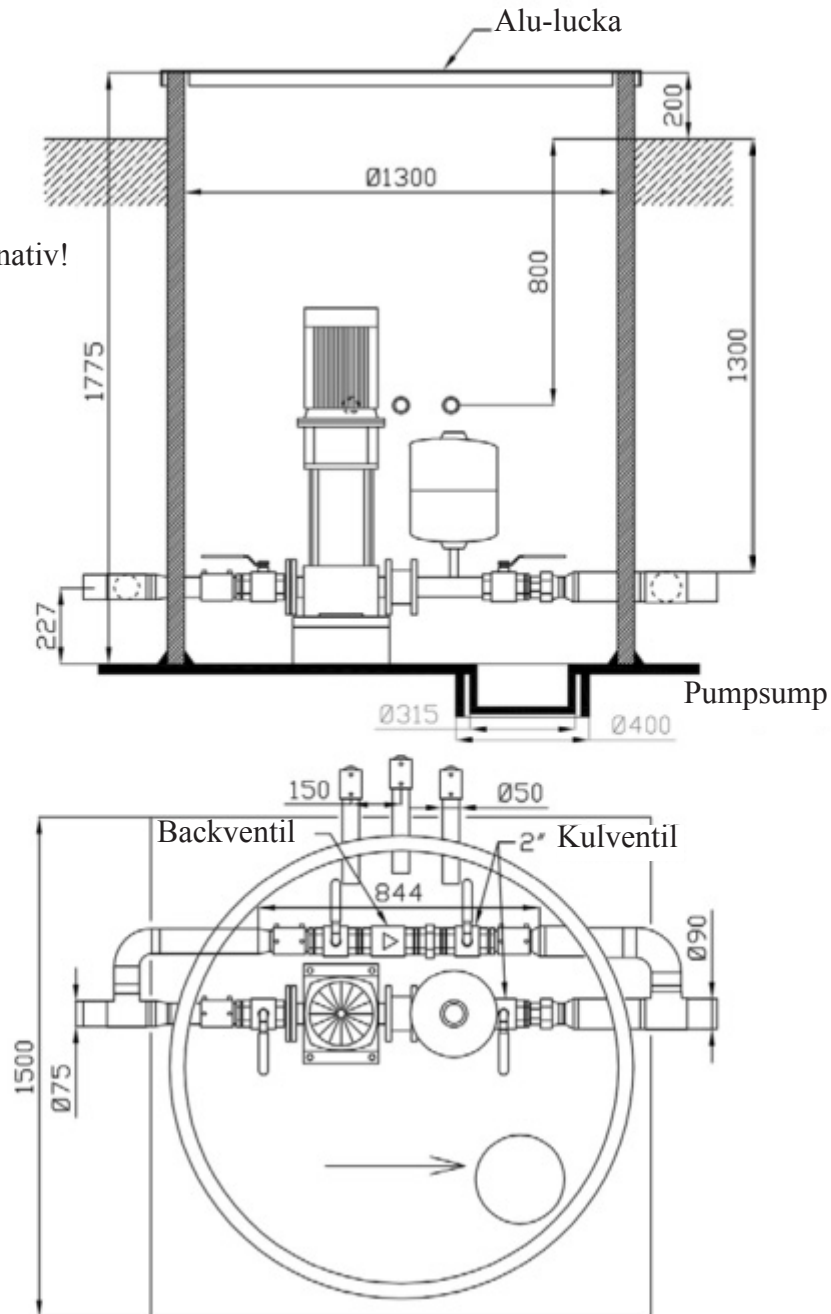

Tryckstegringsbrunn

Tryckstegringsbrunn för valfria tryck och flöden

Exempel

Valfria pumpalternativ!

KZ
HANDELS

KZ Handels AB

Box 10337

434 24 KUNGSBACKA

Tel: 0300-541610

Fax: 0300-543805

E-post info@kzhandels.se

Hemsida www.kzhandels.se